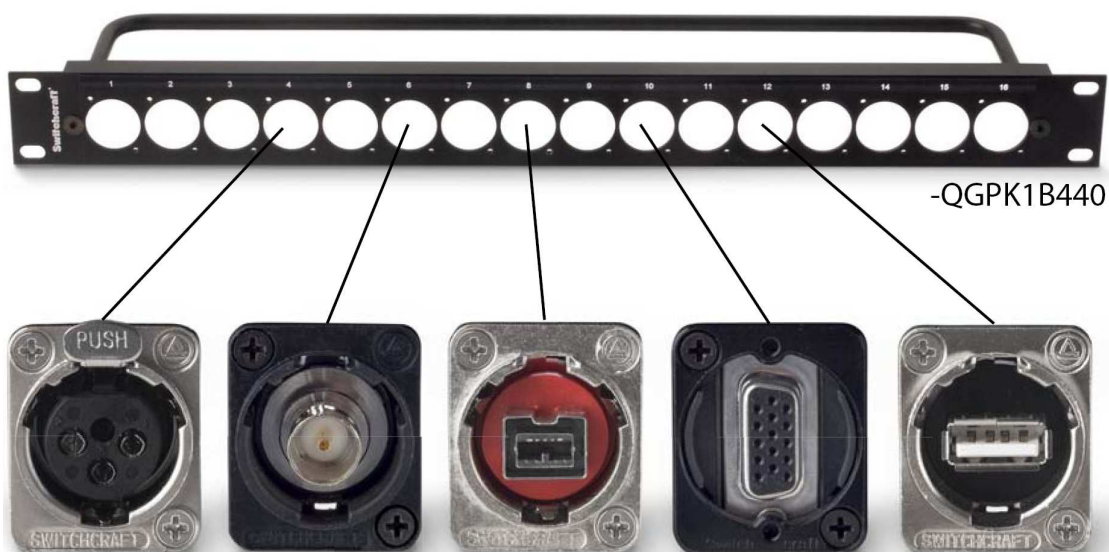

Switchcraft® EH-sorozat

Audió/Videó/Adat csatlakozóaljzatok

A Switchcraft EH sorozata kínálja a leggyorsabb és legrugalmasabb módját egyedi csatlakozópanelek kiépítésére bármilyen stúdió, broadcast, vagy egyéb installációs környezetbe. Tegye egyedivé installációját, könnyen elérhetővé az eszközök ki- és bemeneteit, és hosszabbítsa meg a drága berendezések élettartamát a rendkívül strapabíró Switchcraft® EH-sorozatú csatlakozóaljzatokkal.

Switchcraft®